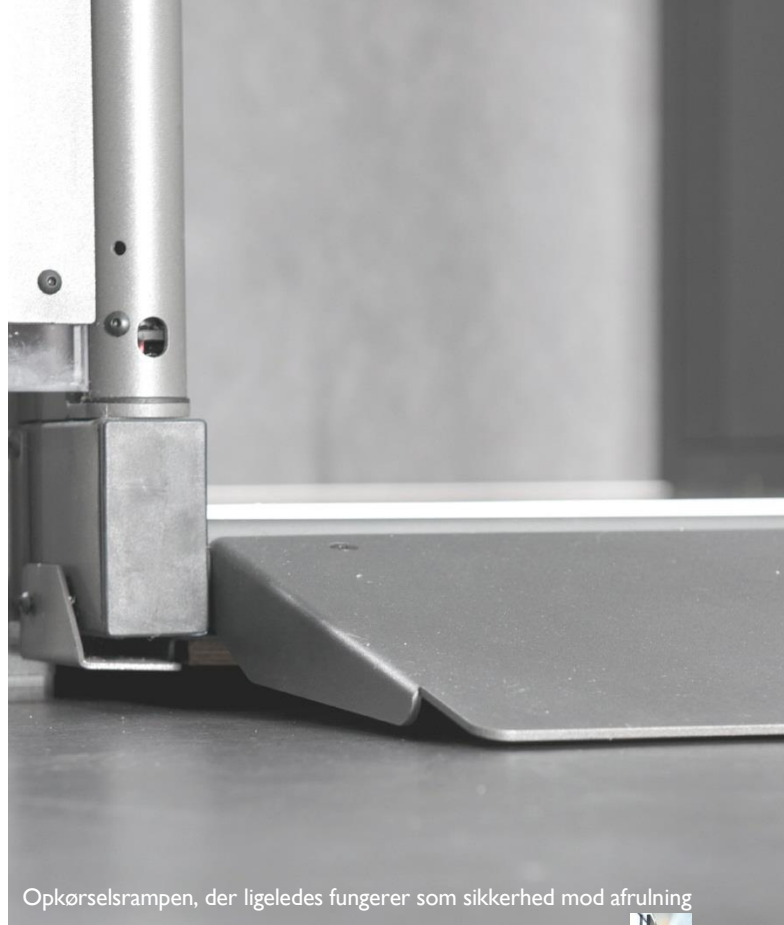

Opkørselsrampen, der ligeledes fungerer som sikkerhed mod afrulning