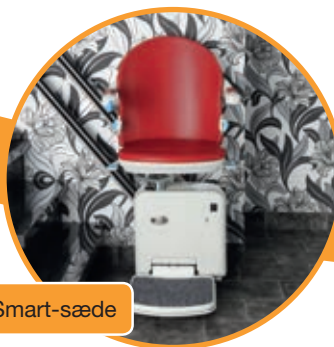

Smart-sæde